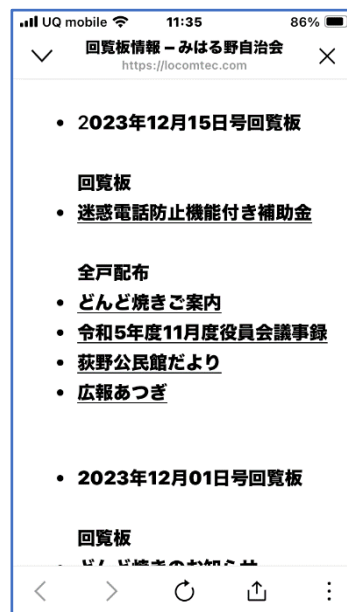

アイコンをクリックする。

この画面は上下にスクロールして、目的の年月日の回覧板及び全戸配布物の情報を検索することができる。

2022年7月1日号の回覧板から参照可。

2022年10月1日号から全戸配布物も参照可。

下部メニューの<>で戻る ➡

(④回覧板の画面)

各種案内

②メニュー画面の「各種案内」