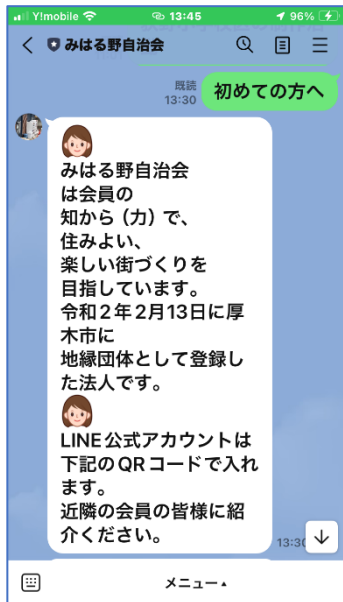

自治会からのお知らせ

厚木市への自治会の要望書履歴と結果の閲覧
自治会からのお知らせ (LINEでお知らせした内容の閲覧)

(⑤各種案内の画面)

「④ メニュー画面」の初めての方への

アイコンをクリックする。(左図)

詳しいサイトの説明は

アイコンをクリックする。(右図)

(⑥初めての方へ)

初めての方

みはる野自治会の目標「住みよい街づくり」と公式アカウントの概要と公式アカウントのQRコード表示

駐車場情報への遷移の仕方等。

サイト案内

構築中です。
概要はこの案内を参照ください

サイト案内

- みはる野自治会LINE公式アカウントは
目次にLINEの機能を使い
目次の詳細はWordpressの
データを参照します。

タッチすると下記が6画面が表示
されます。